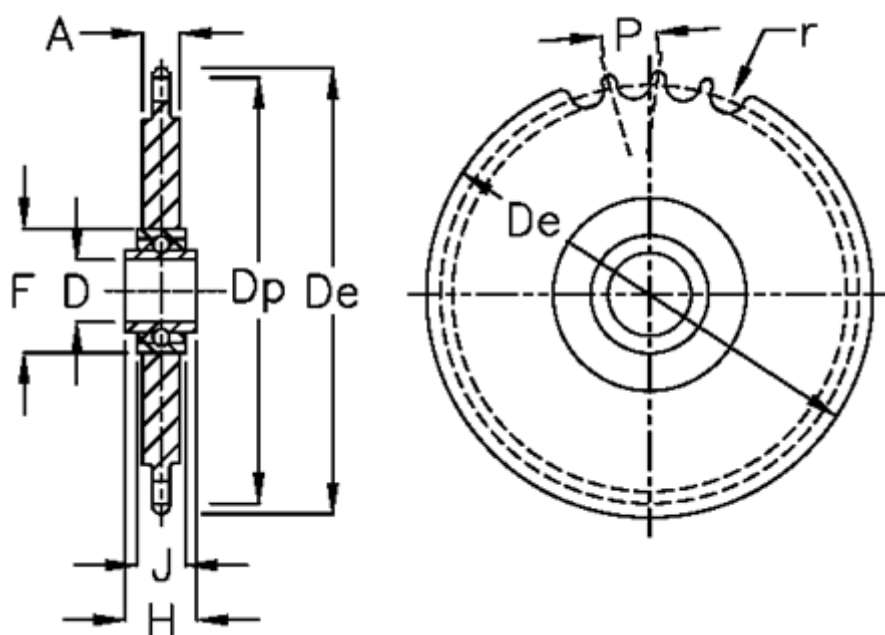

Varenummer: 616121007013  
 Beskrivelse: Strammehjul med leje type C Z=13 12 B-1  
 Akselhul  $\varnothing 16$

## Mål

A	= 11.1	H	= 18.3
Antal tænder	= 13	J	= 12
D	= 16	Tolerance D	= +0,13 / +0,26
De	= 87.5		
Dp	= 79.59		
F	= 40		
For kædebetegnelse	= 12 B-1		
For kæde størrelse	= 3/4 x7/16		